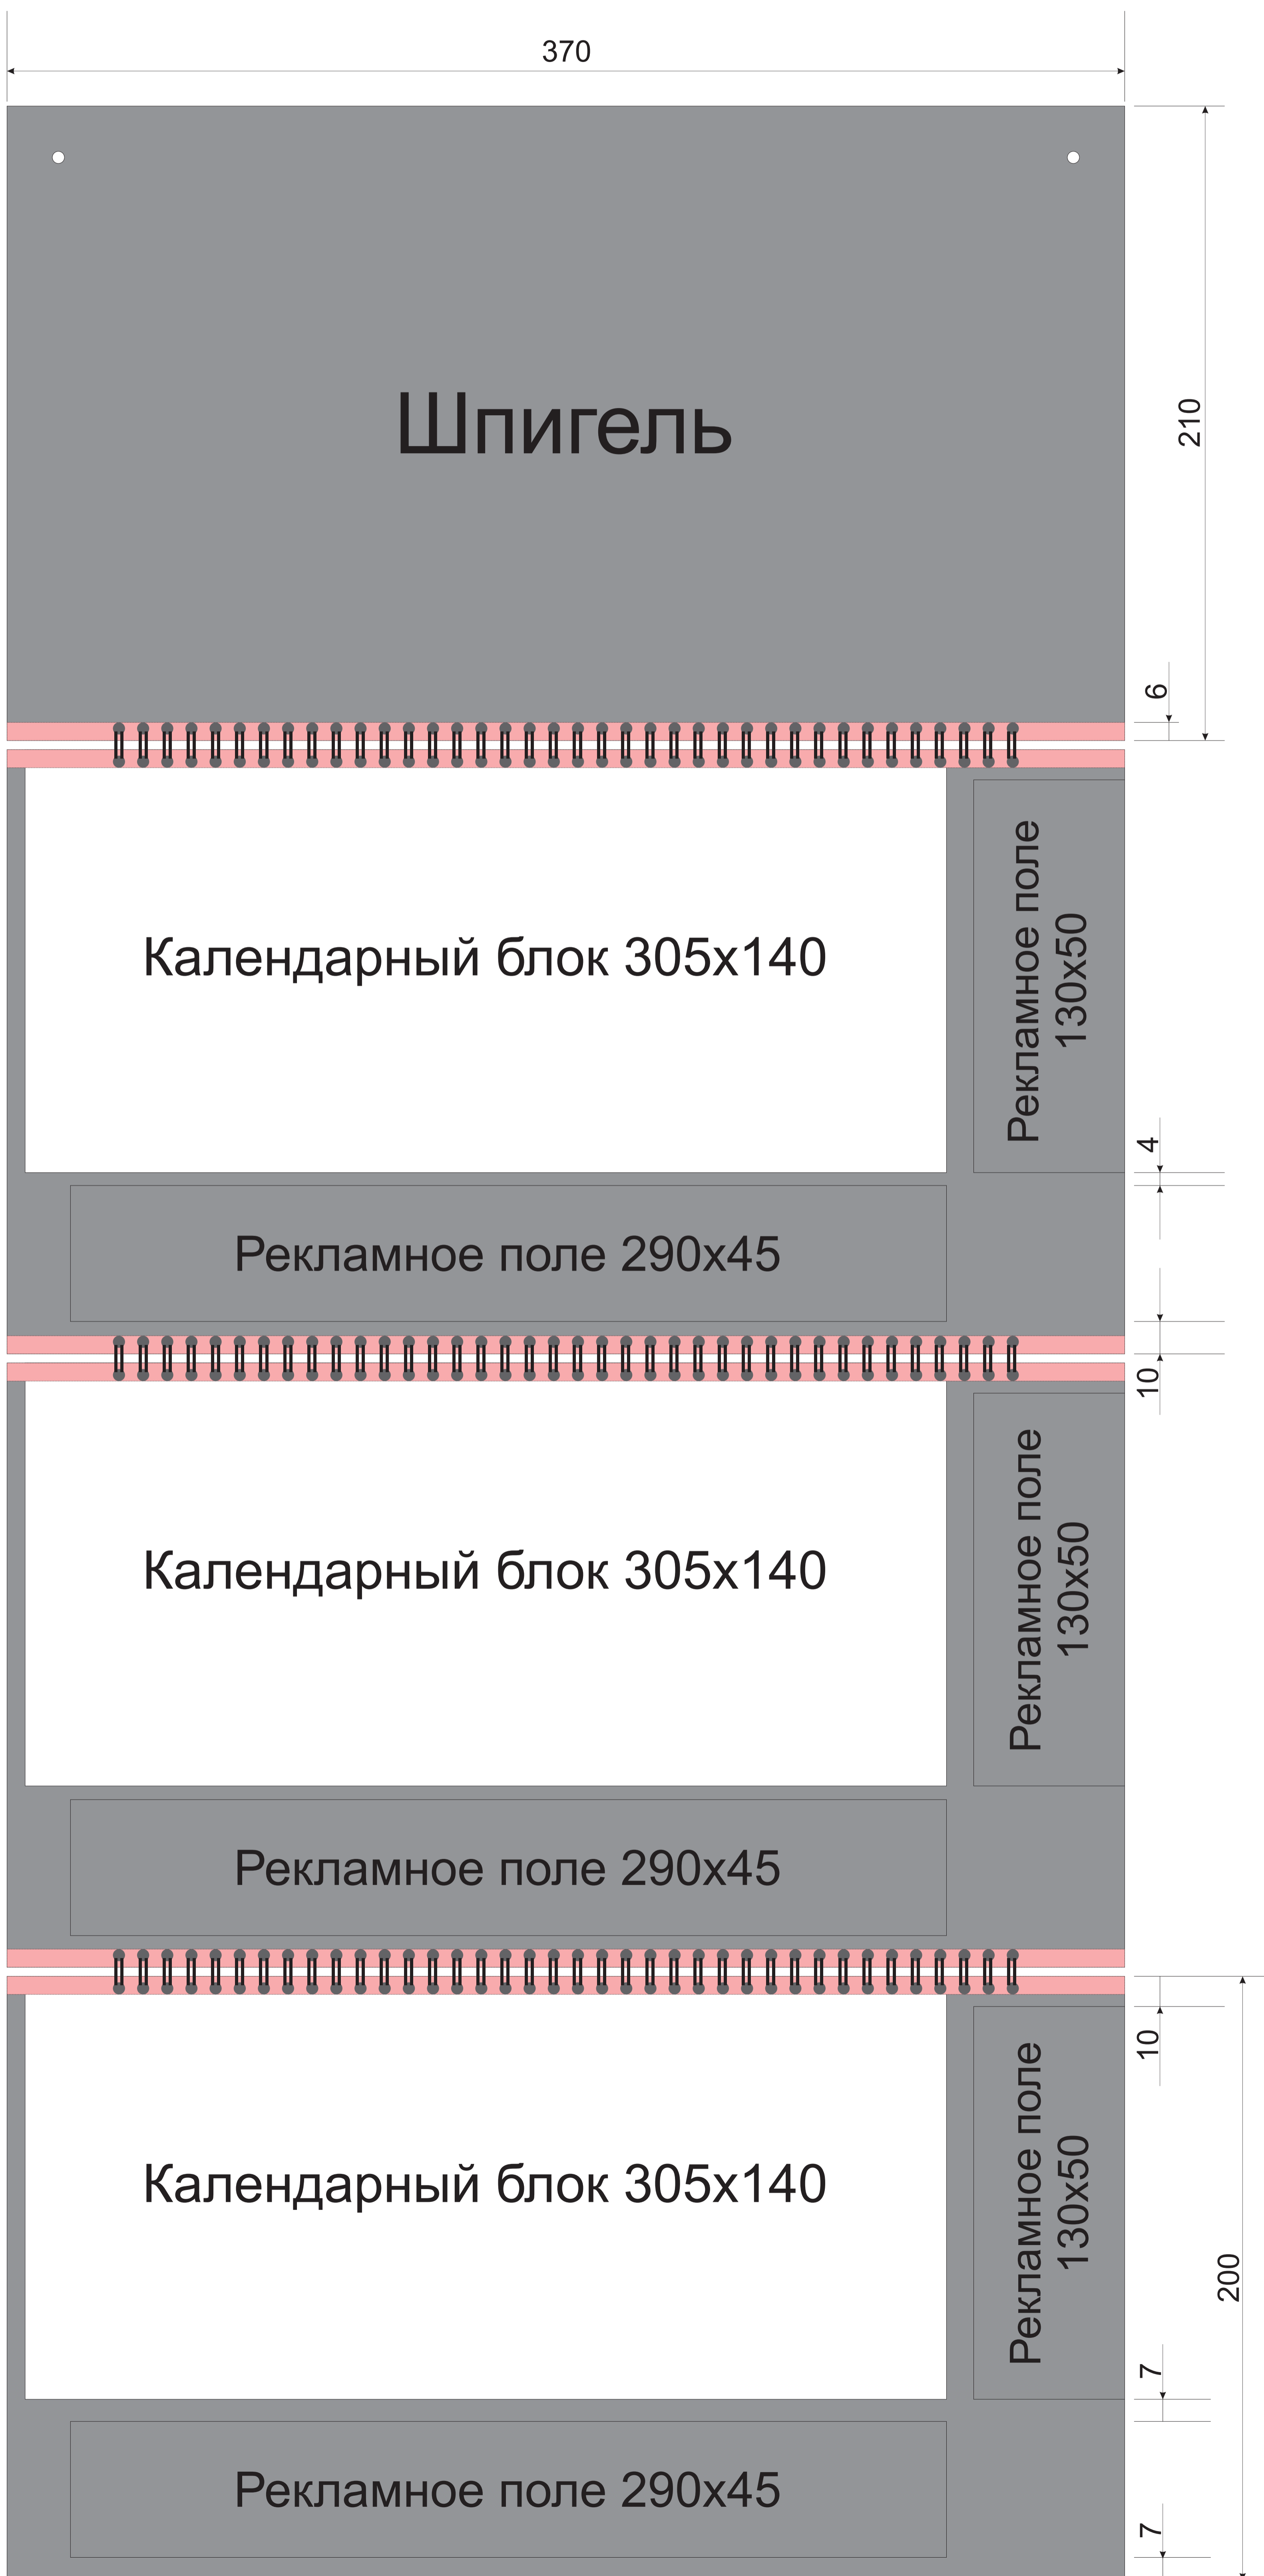

Трио МАКСИМА2: Шпигель: 370x210 мм
Подложка: 370x200 мм
Блок: 305x140 мм
Реклам. поле: 290x45 мм; 50x130 мм

Место под пружину

Подложка

Шпигель

Календарный блок 305x140

Рекламное поле
130x50

Рекламное поле 290x45

Календарный блок 305x140

Рекламное поле
130x50

Рекламное поле 290x45

Календарный блок 305x140

Рекламное поле
130x50

Рекламное поле 290x45

370

210

6

4

10

10

7

7

200