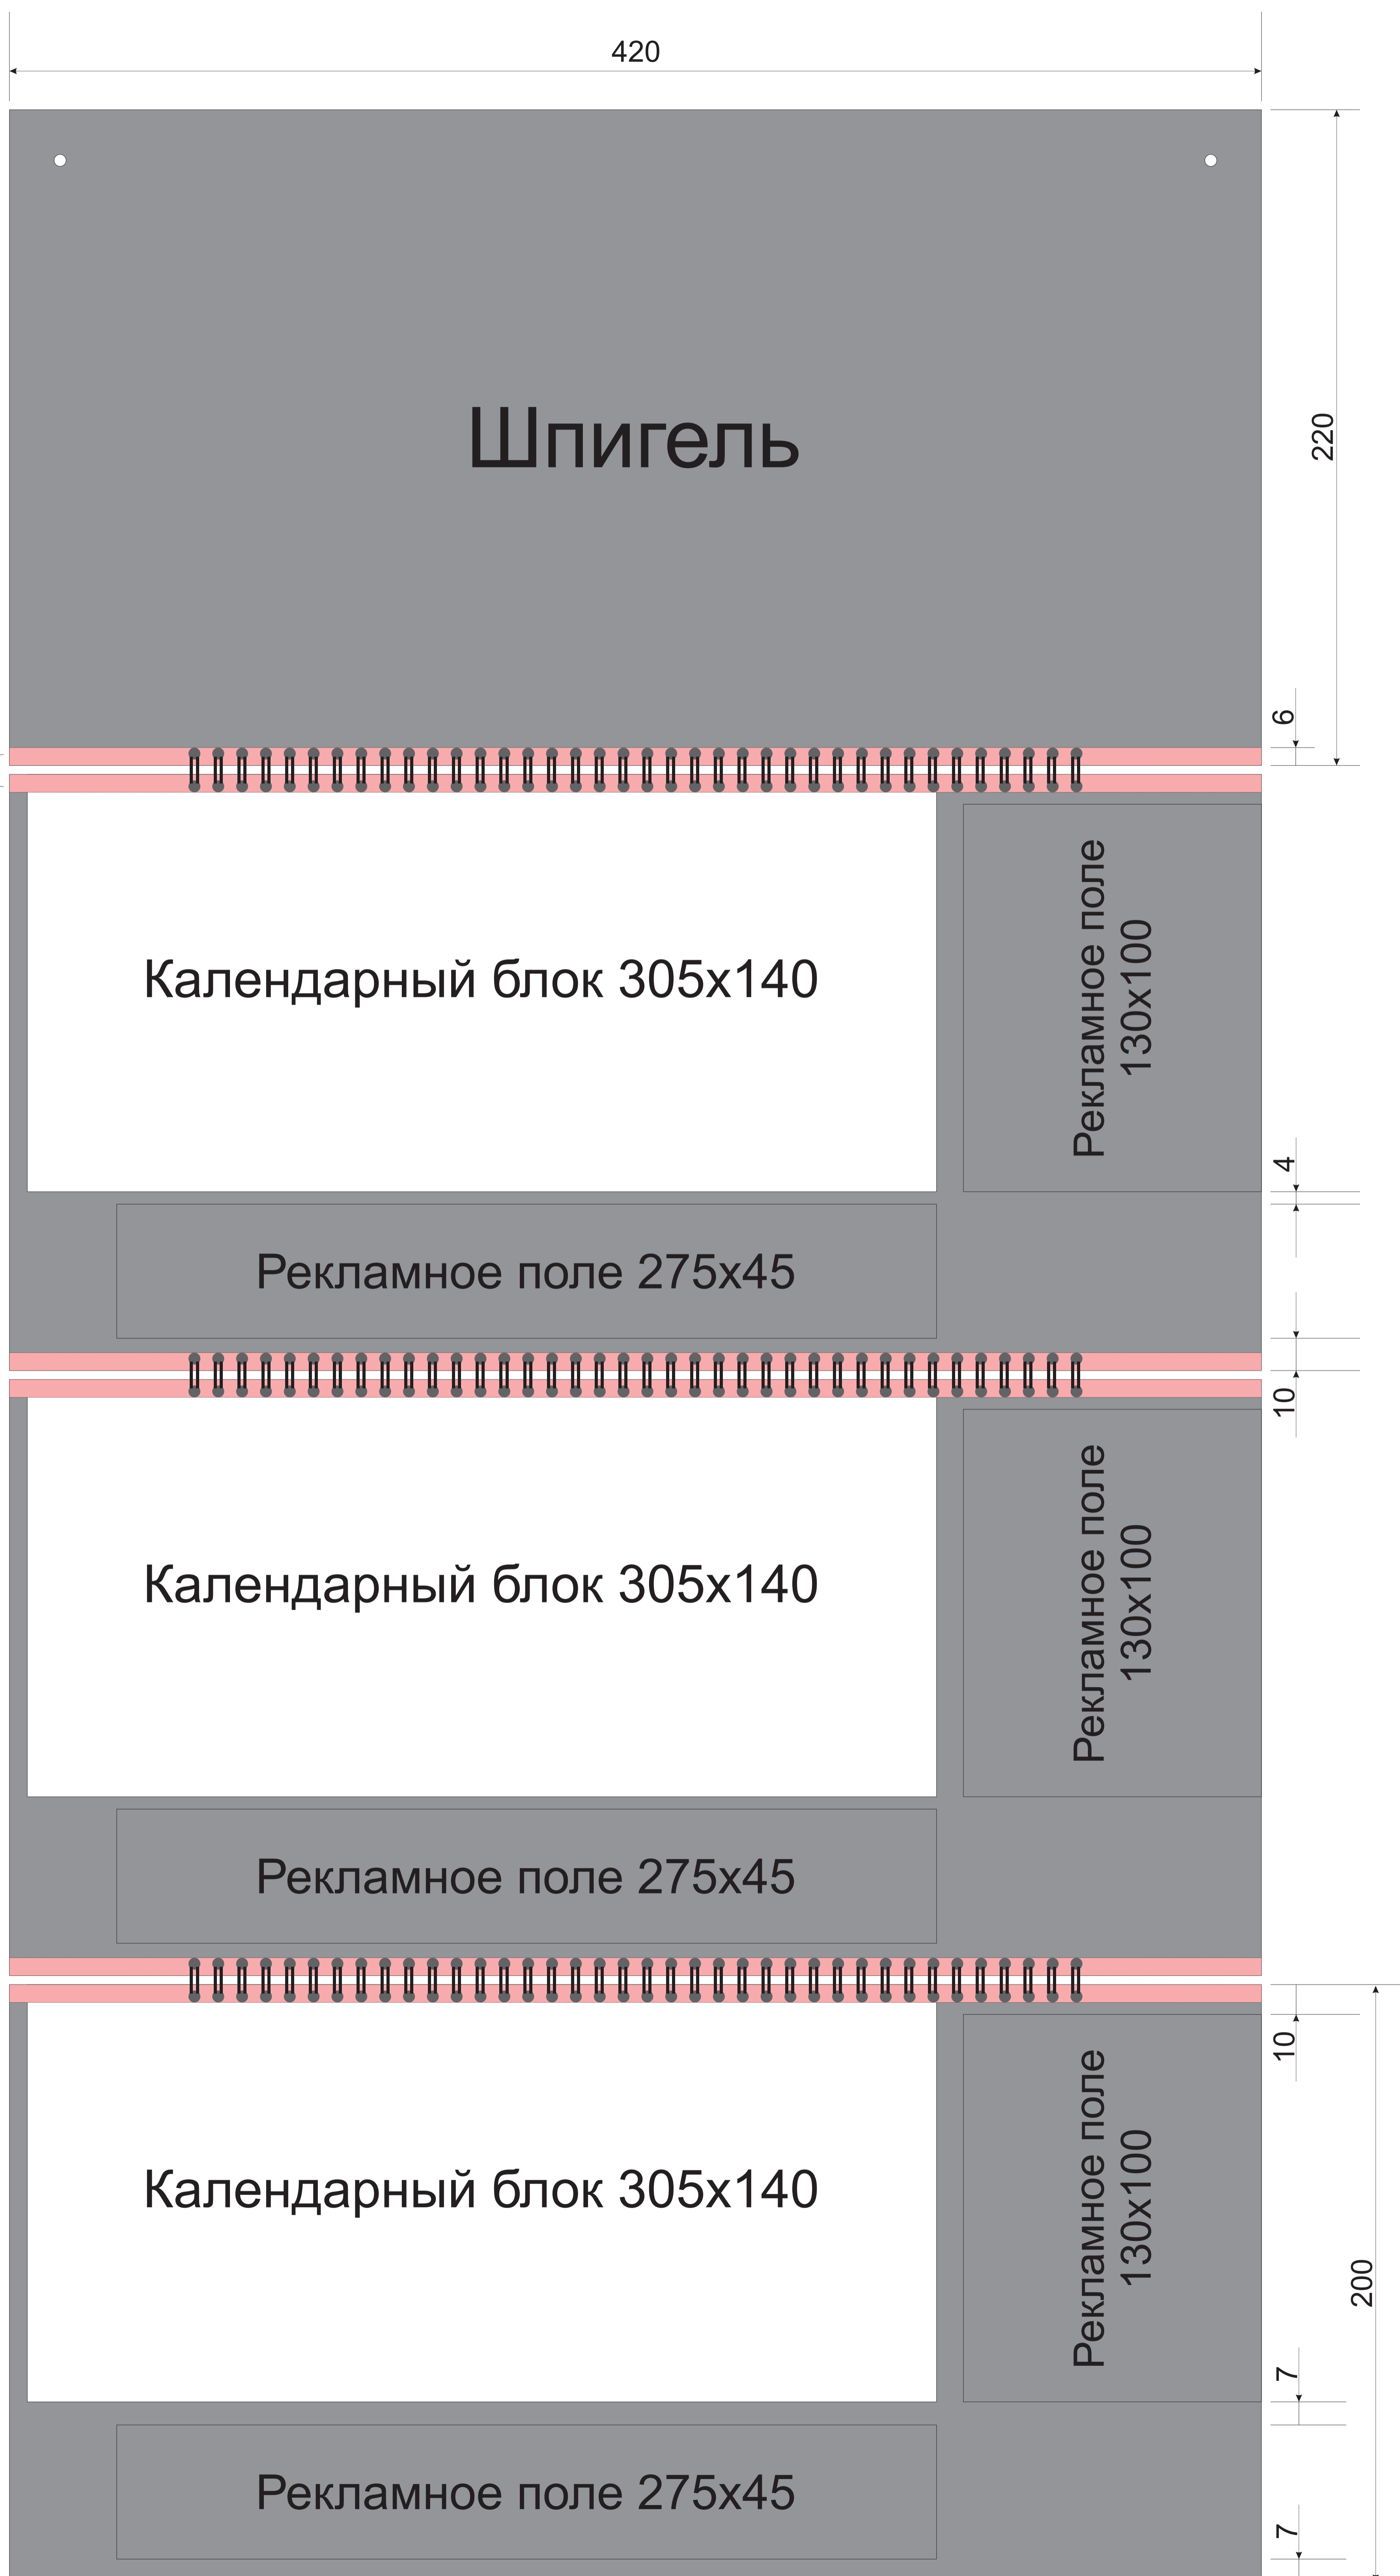

**Трио ПРЕЗЕНТ2:** Шпигель: 420x220 мм  
Подложка: 420x200 мм  
Блок: 305x140 мм  
Реклам. поле: 275x45 мм; 100x130 мм

Место под пружину

Календарный блок 305x140

Рекламное поле 130x100

Рекламное поле 275x45

Календарный блок 305x140

Рекламное поле 130x100

Рекламное поле 275x45

Календарный блок 305x140

Рекламное поле 130x100

Рекламное поле 275x45

420

220

6

4

10

10

7

7

200

Подложка