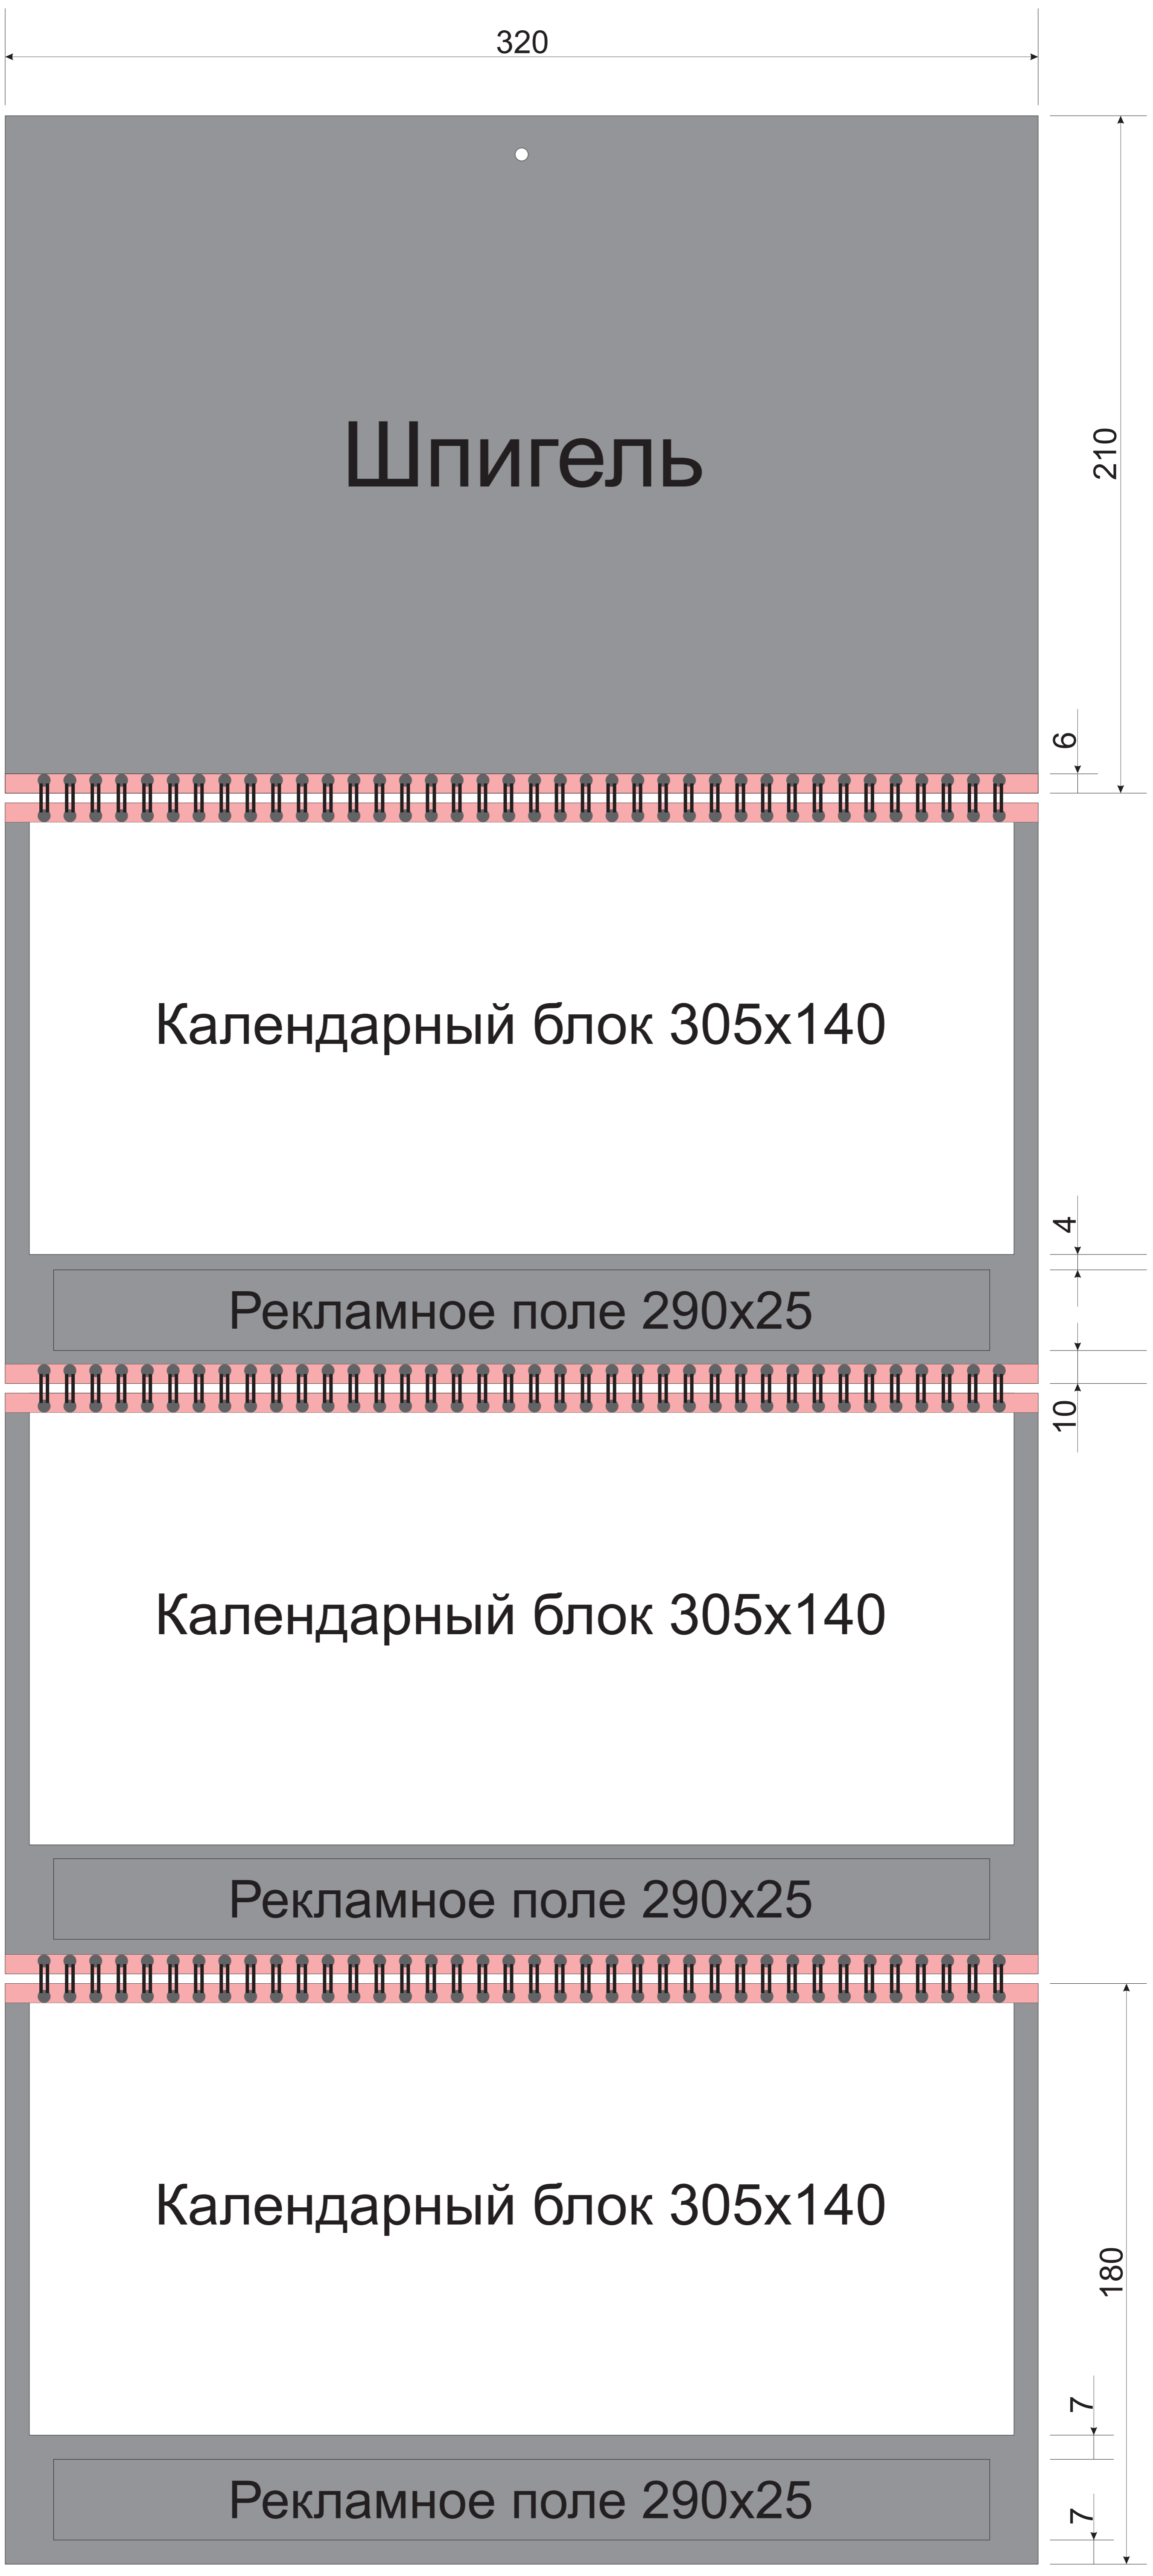

Трио СТАНДАРТ: Шпигель: 320x210 мм
Подложка: 320x180 мм
Блок: 305x140 мм
Реклам. поле: 290x25 мм

Место под пружину

Подложка

Шпигель

Календарный блок 305x140

Рекламное поле 290x25

Календарный блок 305x140

Рекламное поле 290x25

Календарный блок 305x140

Рекламное поле 290x25

320

210

6

4

10

180